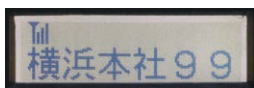

HX585UJD181 / GX5570UJD181 共通機能

●漢字表示

表示は白色のバックライトで視認性が高く、見やすい漢字表示が可能です。(全角6文字、半角英数12文字)

●秘話機能

デジタル方式ならではの高度な秘話が設定できます。

定格

型番	HX585UJD181	GX5570UJD181
カテゴリ (種別コード)	デジタル簡易無線登録局 (3R)	デジタル簡易無線登録局 (3R)
使用周波数 / チャンネル	351.20000~351.38125MHz/30ch 351.16875~351.19375MHz/5ch (受信のみ)	351.20000~351.38125MHz/30ch 351.16875~351.19375MHz/5ch (受信のみ)
変調方式	4 値 FSK (F1C,F1D,F1E,F1F)	4 値 FSK (F1C,F1D,F1E,F1F)
通信方式	単信プレストーク方式	単信プレストーク方式
送信出力	5W/1W	5W/1W
受信感度	-2dBμ以下 (BER 1%)	-2dBμ以下 (BER 1%)
オーディオ出力	0.4W以上 (16Ω負荷 5%歪)	1.6W以上 (8Ω負荷 10%歪)、最大 2.0W以上 (8Ω負荷)
電源電圧	DC7.4V	DC 13.8V / 26.4V ±10%
消費電流	送信 2.2A以下 (5W)、1A以下 (1W)	送信 2.5A以下 (5W)
電池使用可能時間	約 10 時間 (CBP585LI 使用時、5W 送信 : 受信 : 待受 = 1 : 1 : 18)	-----
使用温度範囲	-20℃ ~ +60℃	-20℃ ~ +60℃
寸法	幅 56mm 高さ 96.5mm 奥行 36mm (突起部含まず)	幅 115mm 高さ 30mm 奥行 194.2mm (突起部含まず)
質量	約 300g (アンテナ、CBP585LI 含む)	約 665g
認証番号	001-A14500	001-A10420
付属品	アンテナ、ベルトクリップ (CBH585)、取扱説明書、保証書	マイク & スピーカー (CMP500)、取扱説明書、保証書、取付金具、取付ビス、マイクハンガー、電源ケーブル (3m)、予備ヒューズ

HX585UJD181 オプション

リチウムイオン電池パック CBP585LI 容量 1880mAh	急速充電器 CSA585 最大 6 台まで 連結可能	AC アダプター 単独充電器用 CAA1210FC	AC アダプター 連結充電器用 CAA1283FA	マイク&スピーカー CMP586	マイク&スピーカー MP800JA IP67 防水型
マイクスタンド MS01	タイピン型 イヤホンマイク CTM500	イヤホン EP850	キャリングケース CLC585	樹脂製 ベルトクリップ CBH585	金属製 ベルトクリップ CBH586

GX5570UJD181 オプション

基地局用電源 PS500JA	マイク & スピーカー CMP500	スタンドマイク CSM500 スピーカー内蔵	外部スピーカー CSK500	eブリッジ 接続ケーブル CAW5570E
RS-232C 接続ケーブル CAW5570A	マイク分配装置 CX5570 CX5571	構内リモコン 無線設備 FX120	注意 正しく安全にお使いいただくため、ご使用前に必ず「取扱説明書」をよくお読みください。	

■製造元 株式会社 CSR <https://www.kcsr.co.jp/wavecsr.html>

本社 〒252-0303 神奈川県相模原市南区相模大野 5-33-4 TEL 042-703-5100
札幌営業所 〒060-0004 札幌市中央区北4条西16-1テルウェル札幌第2ビル TEL 011-633-8200
仙台営業所 〒981-3133 仙台市泉区泉中央 3-27-3 日泉ビル TEL 022-725-4523
名古屋営業所 〒465-0093 名古屋市名東区一社 3-121-1MIDORI ビル TEL 052-709-7011
大阪営業所 〒532-0011 大阪市淀川区西中島 4-5-18 新大阪エイトビル TEL 06-6829-6124
広島営業所 〒730-0803 広島市中区広瀬北町 3-11 和光広瀬ビル TEL 082-232-3331
福岡営業所 〒812-0041 福岡市博多区吉塚 4-10-48 福岡インタービル TEL 092-260-1351

2020年10月現在 仕様・規格・外観は改良のため予告なく変更する場合があります

■お問い合わせ先