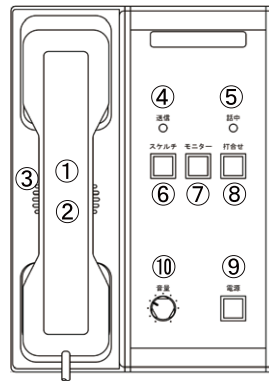

FX120

離れた場所から無線機を
快適にオペレーション

遠隔制御装置 本体

遠隔操作卓

●離れた場所から無線機を快適にオペレーション

FX120は遠隔制御装置本体と遠隔操作卓1台で構成された構内リモコン無線設備です。
 離れた場所に設置したGX5570と有線で接続し、遠隔操作卓の受信器による使いやすいオペレーションを実現します。
 増設用遠隔操作卓FX121を追加することにより、1台の遠隔制御装置本体に最大3台の遠隔操作卓が接続可能です。
 遠隔操作卓の「打合せスイッチ」を押すことにより、遠隔操作卓どうしで内線通話することもできます。

各部の名称

[遠隔制御装置本体]

- ①システム電源スイッチ
- ②回線接続状態表示

[遠隔操作卓]

- ①受話器 (ハンドセット)
- ②PTTスイッチ (内側)
- ③スピーカー
- ④送信LED
- ⑤BUSY LED
- ⑥スケルチオフスイッチ
- ⑦モニタースイッチ
- ⑧打合せスイッチ
- ⑨電源スイッチ
- ⑩スピーカー音量ボリューム

定格

| | | |
|--------|-----------------------------------|---|
| 電源電圧 | 遠隔制御装置本体 AC100V 50Hz / 60Hz | 遠隔操作卓 (増設用遠隔操作卓FX121) DC 12V (+10% -20%) |
| 使用温度範囲 | -10℃ ~ +50℃ | -10℃ ~ +50℃ |
| 寸法 | 幅 180mm 高さ 55mm 奥行 230mm (突起部含まず) | 幅 167mm 高さ 105mm 奥行 231mm (突起部含まず) |
| 質量 | 約 1.0kg | 約 890g |
| 付属品 | 電源ケーブル、取扱説明書 | 6極ローゼット、6芯電話線ケーブル |