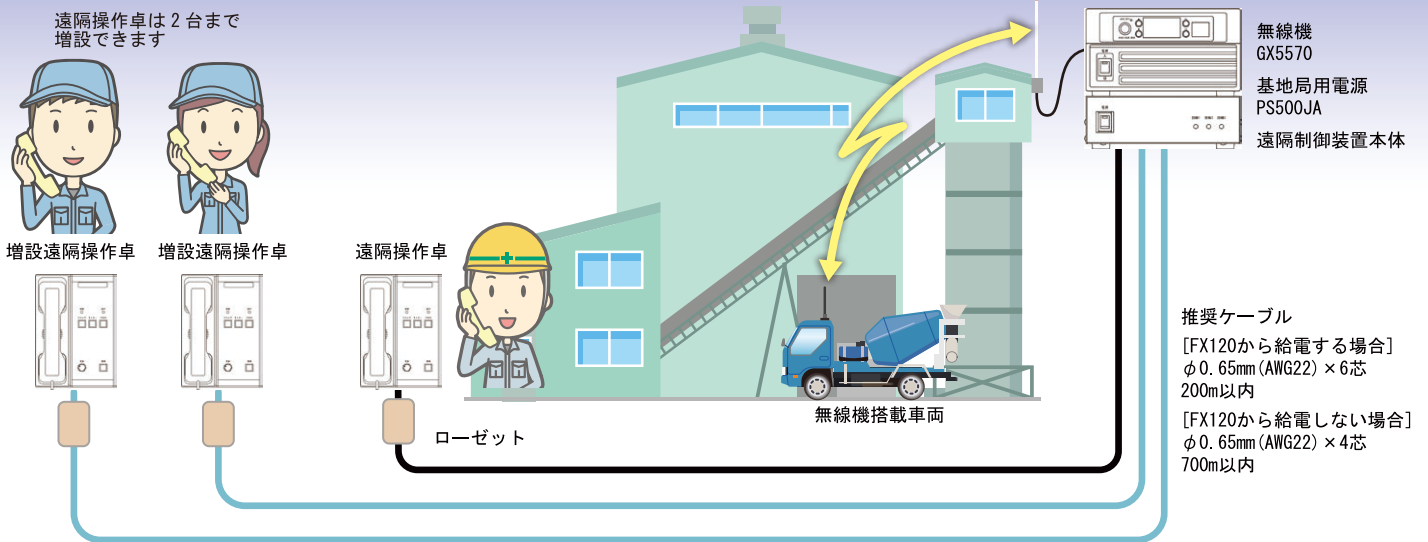

FX120

離れた場所から無線機を
快適にオペレーション

遠隔制御装置 本体

遠隔操作卓

●離れた場所から無線機を快適にオペレーション

FX120は遠隔制御装置本体と遠隔操作卓1台で構成された構内リモコン無線設備です。
 離れた場所に設置したGX5570と有線で接続し、遠隔操作卓の受信器による使いやすいオペレーションを実現します。
 増設用遠隔操作卓FX121を追加することにより、1台の遠隔制御装置本体に最大3台の遠隔操作卓が接続可能です。
 遠隔操作卓の「打合せスイッチ」を押すことにより、遠隔操作卓どうしで内線通話することもできます。

各部の名称

[遠隔制御装置本体]

- ①システム電源スイッチ
- ②回線接続状態表示

[遠隔操作卓]

- ①受話器 (ハンドセット)
- ②PTTスイッチ (内側)
- ③スピーカー
- ④送信LED
- ⑤BUSY LED
- ⑥スケルチオフスイッチ
- ⑦モニタースイッチ
- ⑧打合せスイッチ
- ⑨電源スイッチ
- ⑩スピーカー音量ボリューム

定格

| | | |
|--------|-----------------------------------|---|
| 電源電圧 | 遠隔制御装置本体 AC100V 50Hz / 60Hz | 遠隔操作卓 (増設用遠隔操作卓FX121) DC 12V (+10% -20%) |
| 使用温度範囲 | -10℃ ~ +50℃ | -10℃ ~ +50℃ |
| 寸法 | 幅 180mm 高さ 55mm 奥行 230mm (突起部含まず) | 幅 167mm 高さ 105mm 奥行 231mm (突起部含まず) |
| 質量 | 約 1.0kg | 約 890g |
| 付属品 | 電源ケーブル、取扱説明書 | 6極ローゼット、6芯電話線ケーブル |